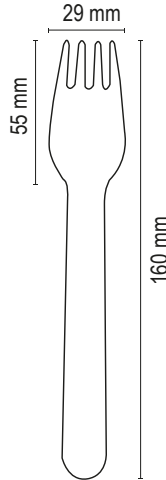

Koli Bilgileri

Master Carton Box Info

Palet Bilgileri

Pallet Info

80x120cm

32 KOLİ / Box (h:170cm)

40 KOLİ / Box (h:207cm)

100x120cm

40 KOLİ / Box (h:170cm)

50 KOLİ / Box (h:207cm)

CTL-16

AHŞAP ÇATAL / WOODEN FORK

Ürün Ölçüleri Dimensions

Malzeme / Material

Huş Ağacı / Birch Wood 1.60-1.80mm

Koli Bilgileri

Master Carton Box Info

Palet Bilgileri

Pallet Info

80x120cm

32 KOLİ / Box (h:167cm)

40 KOLİ / Box (h:205cm)

100x120cm

40 KOLİ / Box (h:167cm)

50 KOLİ / Box (h:205cm)

BCK-16

AHŞAP BIÇAK / WOODEN KNIFE

Ürün Ölçüleri Dimensions

Malzeme / Material

Huş Ağacı / Birch Wood 1.60-1.80mm

Koli Bilgileri

Master Carton Box Info