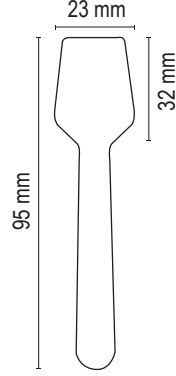

40 KOLİ / Box (h:170cm)

50 KOLİ / Box (h:207cm)

CTL-16

AHŞAP ÇATAL / WOODEN FORK

Ürün Ölçüleri Dimensions

Malzeme / Material

Huş Ağacı / Birch Wood 1.60-1.80mm

Koli Bilgileri

50 KOLİ / Box (h:205cm)

BCK-16

AHŞAP BIÇAK / WOODEN KNIFE

Ürün Ölçüleri Dimensions

Malzeme / Material

Huş Ağacı / Birch Wood 1.60-1.80mm

Koli Bilgileri

Master Carton Box Info

Pallet Info

80x120cm

35 KOLİ / Box (h:170cm)

42 KOLİ / Box (h:201cm)

100x120cm

50 KOLİ / Box (h:170cm)

60 KOLİ / Box (h:201cm)

ADK-95

AHŞAP DONDURMA KAŞIĞI / WOODEN ICE-CREAM SPOON

Ürün Ölçüleri Dimensions

Malzeme / Material

Huş Ağacı / Birch Wood 1.60-1.80mm

Koli Bilgileri

Master Carton Box Info

Palet Bilgileri

Pallet Info