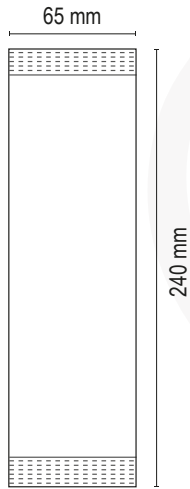

Ürün Ölçüleri Dimensions