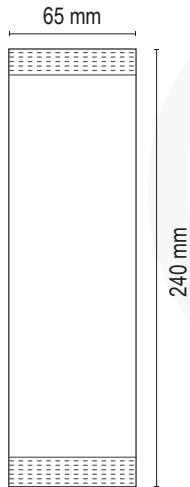

Ürün Ölçüleri Dimensions