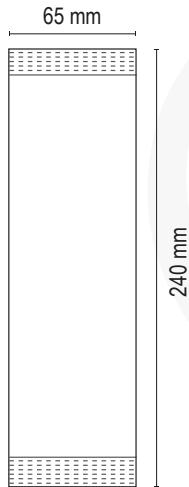

Ürün Ölçüleri Dimensions