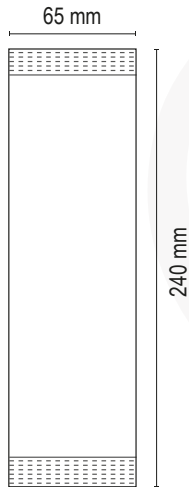

Koli Bilgileri

Master Carton Box Info

Palet Bilgileri

Pallet Info

80x120cm

32 KOLİ / Box (h:170cm)

40 KOLİ / Box (h:207cm)

100x120cm

Huş Ağacı / Birch Wood 1.60-1.80mm

Koli Bilgileri Master Carton Box Info

50 cm
30 cm
30 cm
3.3 kg
250 ADET

Palet Bilgileri Pallet Info

80x120cm

30 KOLİ / Box (h:165cm)

36 KOLİ / Box (h:195cm)

100x120cm

40 KOLİ / Box (h:165cm)

48 KOLİ / Box (h:195cm)

MİNİMUM SİPARİŞ ADEDİ: 10.000 AD.
LOGO BASKI, FİLM VE KLİŞE ÇALIŞMASI İÇİN LÜTFEN BİZİMLE İLETİŞİME GEÇİNİZ.
MINIMUM ORDER QUANTITY: 10.000 PCS.
PLEASE CONTACT WITH US FOR LOGO PRINTING ART WORK PROCESS.

KRF-03

AHŞAP SERVİS SETİ 3'LÜ / WOODEN CUTLERY SET 3 PCS

AHŞAP KAŞIK + AHŞAP ÇATAL + AHŞAP BIÇAK + 2-KAT PEÇETE + KRAFT PAKET /
WOODEN SPOON + WOODEN FORK + WOODEN KNIFE + 2-LAYER NAPKIN + KRAFT PACK

Ürün Ölçüleri Dimensions