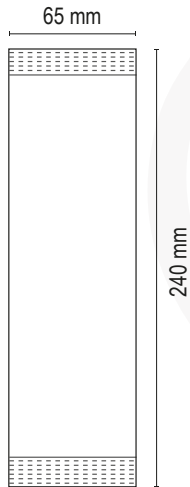

Ürün Ölçüleri Dimensions