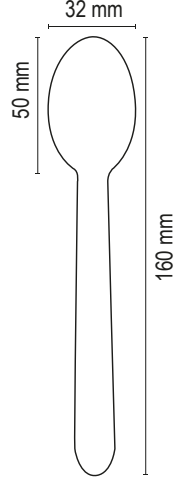

%100 DOĐAL, BİYOBÖZÜNÜR &
TEK KULLANIMLIK AĐŞAP ÜRÜNLER

100% NATURAL, BIODEGRADABLE &
DISPOSABLE WOODEN CUTLERY

KULLAN.AT AĐŞAP

KSK-16

AHŞAP KAŞIK / WOODEN SPOON

Ürün Ölçüleri Dimensions

Malzeme / Material

Huş Ağacı / Birch Wood 1.60-1.80mm

Koli Bilgileri

Master Carton Box Info

Palet Bilgileri

Pallet Info

80x120cm

32 KOLİ / Box (h:170cm)

40 KOLİ / Box (h:207cm)

100x120cm

40 KOLİ / Box (h:170cm)

50 KOLİ / Box (h:207cm)

CTL-16

AHŞAP ÇATAL / WOODEN FORK

Ürün Ölçüleri Dimensions

Malzeme / Material

Huş Ağacı / Birch Wood 1.60-1.80mm

Koli Bilgileri

50 KOLİ / Box (h:205cm)

BCK-16

AHŞAP BIÇAK / WOODEN KNIFE

Ürün Ölçüleri Dimensions

Malzeme / Material

Huş Ağacı / Birch Wood 1.60-1.80mm

Koli Bilgileri

Master Carton Box Info